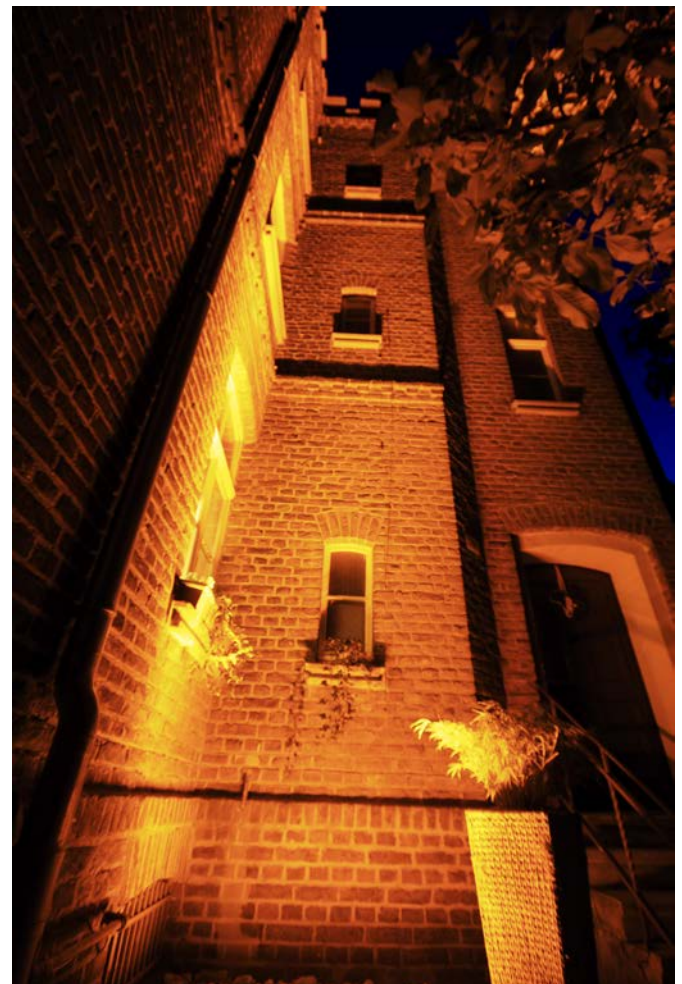

AUFGABENSTELLUNG

Außenbereich

LED ILLUMINATION

[außen]

Fassadenillumination

Während im Eingangsbereich eine praktische wie auch optisch ansprechende Lösung im Vordergrund stand (Stichwort: Sicherheit), lag der Fokus bei der Beleuchtung der Parkseite des Gebäudes eher auf der Hervorhebung der Struktur des alten Mauerwerks. Dabei kamen im Eingangsbereich und bei der Fassadenbeleuchtung der Parkseite die gleichen LED-WallWasher in Lichtfarbe amber zum Einsatz.

Um die über 20 m hohen Grün- und Rotbuchen und die umgebende Mauer ansprechend auszuleuchten und die Tiefe des Parks aufleben zu lassen, wurden drei Power-LEDs in RGB installiert.

Im Bereich der überdachten Terrasse wurden zwei LED-Hayat installiert, die mit amberfarbenem Licht für ein angenehmes Ambiente sorgen.

Die Lichtfarben sind dimm- und steuerbar mit DMX.

LED-WallWasher Typ 1200-36

→ 1 Stück im Eingangsbereich | 36 LEDs
4 Stück im Park | je 36 LEDs

→ Lichtfarbe: amber

→ Schutzklasse: IP65

LED-Hayat

→ 2 Stück | à 1 W

→ Lichtfarbe: amber

Power-LEDs

→ 3 Stück

→ Lichtfarbe: RGB